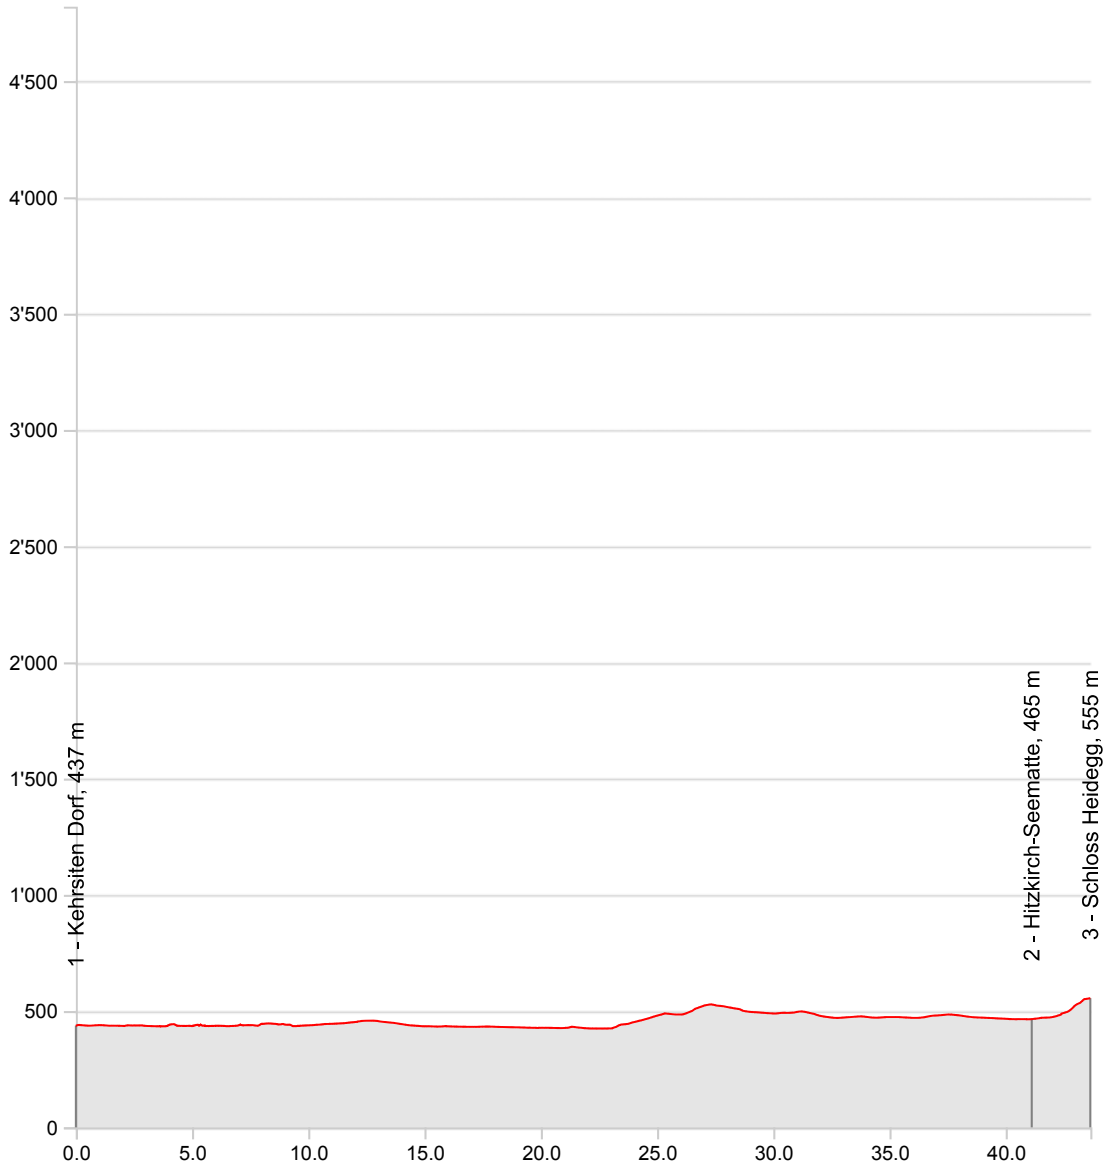

Geodaten © swisstopo (5704000138)

2km

Masstab 1:200'000

Partner
SchweizMobil:

Schweizerische Eidgenossenschaft
Confédération suisse
Confederazione Svizzera
Confederaziun svizra

Schweiz.
ganz natürlich.

Schweizer Wanderwege
Suisse Rando
Sentieri Svizzeri
Sendas Svizras

SWISS CANOE

Route Kehrsiten (NW) - Gelfingen (LU)

Länge	43.64 km	Min/max Höhe	425 m/555 m
Auf-/Abstiege	329 m/210 m	Velofahrzeit	3 h 44 min